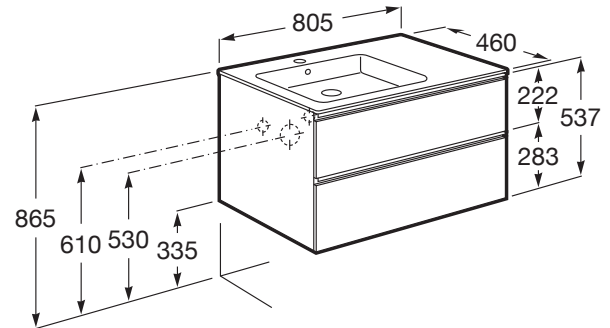

THE GAP

Unik (mueble base de dos cajones y lavabo izquierda)

MEDIDAS

Longitud	805 mm
Anchura	460 mm
Altura	537 mm

COLORES Y ACABADOS

509 Blanco mate

PVPR (IVA INCLUIDO)

556,60 €

DIBUJOS TÉCNICOS

CARACTERÍSTICAS

UNIK - Conjunto de mueble base de dos cajones y lavabo en posición izquierda. No incluye patas ni grifería.

Forma lavabo: Cuadrado

Instalación de la grifería: En el lavabo

Lavabo / Agujeros para grifería: 1 Agujero en el centro

Lavabo / Posición de la repisa: Izquierda

Lavabo / Repisa integrada

Material / Lavabo: Porcelana

Material / Mueble base: Tablero de partículas

Medidas / Lavabo y mueble / Altura (mm): 537

Medidas / Lavabo y mueble / Anchura (mm): 460

Medidas / Lavabo y mueble / Longitud (mm): 805

Mueble base / Combinación de puertas y cajones: 2 Cajones

Mueble base / Estructura: Cajones

Mueble base / Separadores internos